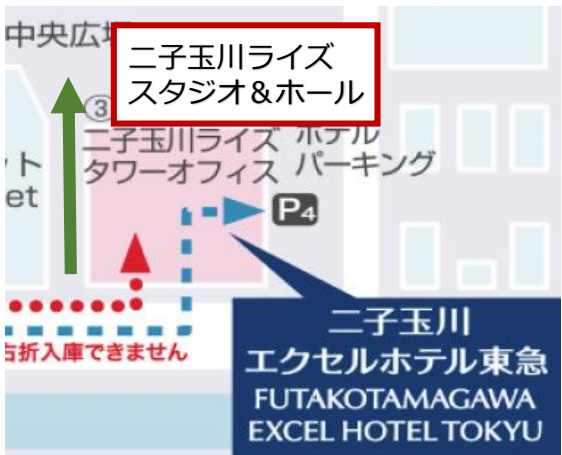

二子玉川ライズ 原っぱ広場まで

①玉堤通りを二子玉川駅方面へ進み  
最初の信号を右折

②蔦屋家電

③蔦屋家電を正面に向かって左手

④ Aエレベーターを使用し5階まで

★雨天時★

## 「第九回 二子玉川ライズ新能」

【上演演目】  
**狂言：「蝸牛（かぎゅう）」／能：「天鼓（てんこ）」**  
 【日時】  
 2024年6月7日（金）開場18:30 開演19:00  
 2024年6月8日（土）開場18:00 開演18:30  
 【会場】二子玉川ライズ 原っぱ広場（ルーフガーデン 5F）  
 ※雨天時：二子玉川ライズ スタジオ & ホール

ホテル1階正面玄関を出て右手EVまたは階段を  
使用し「中央広場」方面へ。  
右手に「**二子玉川ライズ スタジオ&ホール**」