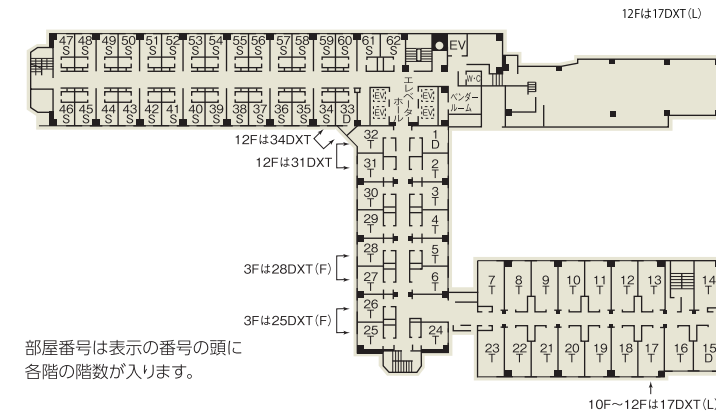

Floor Map - フロアマップ -

客室 3F~12F