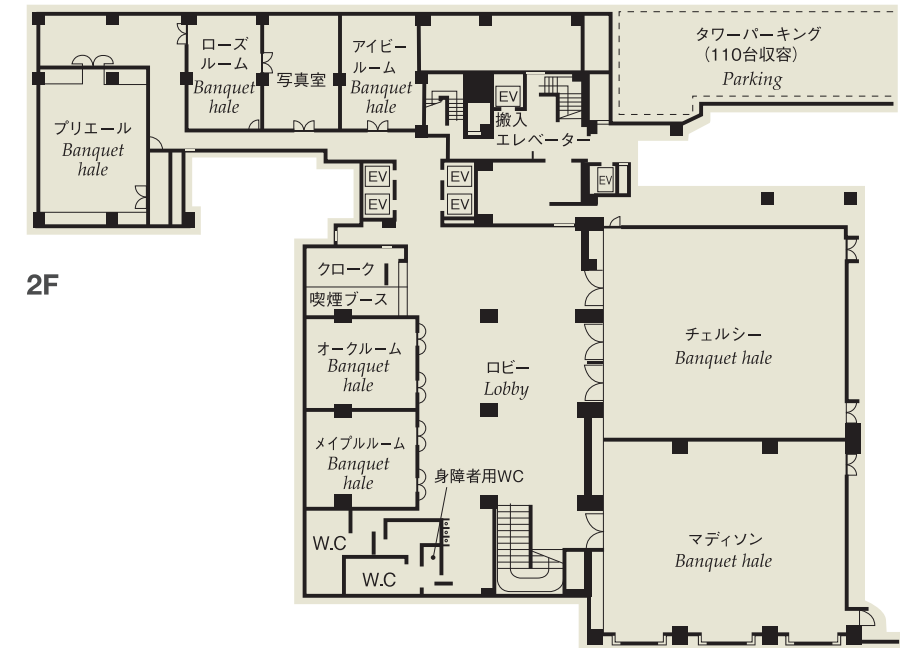

Main Room List

— 主要客室リスト —

Guest room ゲストルーム

Deluxe Twin Room [45.3㎡]
Bed width W1200×L1950

Single Room [13.8㎡]
Bed width W1400×L1950

Ladies Single Room [13.8㎡]
Bed width W1400×L1950

Comfort Double Room [22.1㎡]
Bed width W1600×L1950

宴会場収容詳細

宴会場	階	広さ		高さ(m)	Wi-Fi	人数				
		m	坪			酒席	立食	スクール	シアター	口の字
チェルシー	2	290	88	3.6	○	170	200	150	260	55
マディソン	2	270	82	3.6	○	130	150	120	180	50
プリエール	2	76	23	2.8	○	48	-	36	60	20
オークルーム	2	52	16	2.8	○	36	-	30	40	24
メイプルルーム	2	52	16	2.8	○	36	-	30	40	24
アイビールーム	2	38	11	2.8	○	24	-	24	36	20
ローズルーム	2	38	11	2.8	○	24	-	24	36	20

Floor Map - フロアマップ -

客室 3F~12F

部屋番号は表示の番号の頭に各階の階数が入ります。

- S:シングル
- D:ダブル
- T:ツイン
- DXT:デラックスツイン
- DXT(F):デラックスツイン(ファミリータイプ)
- DXT(L):デラックスツイン(ラグジュアリータイプ)
- ☑:禁煙ルーム有り 3F~12F
- ☒:禁煙フロア 3・5・6F

駐車場

場所	敷地内
台数	110台
車種	普通車 (幅1.85m×長さ4.9m×高さ1.5m以内) ※1BOX収容可
入庫可能時間	06:00~翌03:00
料金(税込)	宿泊の場合(12:00~翌12:00)→1,500円

宴会場

全館立面図

12F	客室 Room 1201~13, 1217~31, 1234~62	自動販売機 コーナー
11F	客室 Room 1101~13, 1117~62	自動販売機 コーナー
10F	客室 Room 1001~13, 1017~62	
9F	客室 Room 901~62	自動販売機コーナー コインランドリー
8F	客室 Room 801~62	自動販売機 コーナー
7F	客室 Room 701~62	自動販売機 コーナー
6F	客室 Room 601~62	
5F	客室 Room 501~62	自動販売機コーナー コインランドリー
4F	客室 Room 401~62	自動販売機 コーナー
3F	客室 Room 301~4, 306~23, 325, 328~32	自動販売機コーナー
2F	宴会場、写真室、店舗 Banquet hall	
1F	カフェ&ダイニング、店舗売店、フロント、宴会受付 Lobby Front desk Restaurant Shop	
B1	店舗、駐車場、電気室 Parking	