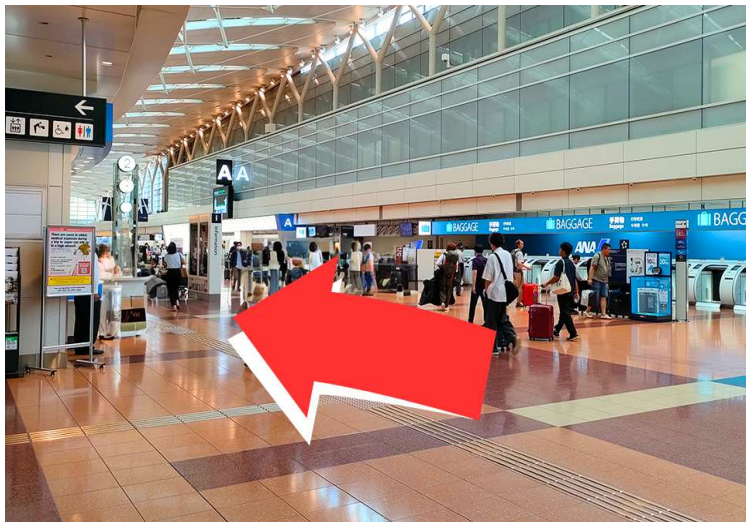

東京モノレール羽田空港第2ターミナル駅～ホテル

①改札を出て、「国内線出発A・B保安検査場」方面（左側）へお進みください。

②そば屋奥にあるエスカレーターで2階にお上がりください。（奥にエレベーターもございます。）

③そのまま道なり（保安検査場A方向）にお進みください。

④保安検査場A過ぎ、つきあたりにホテル入口がございます。