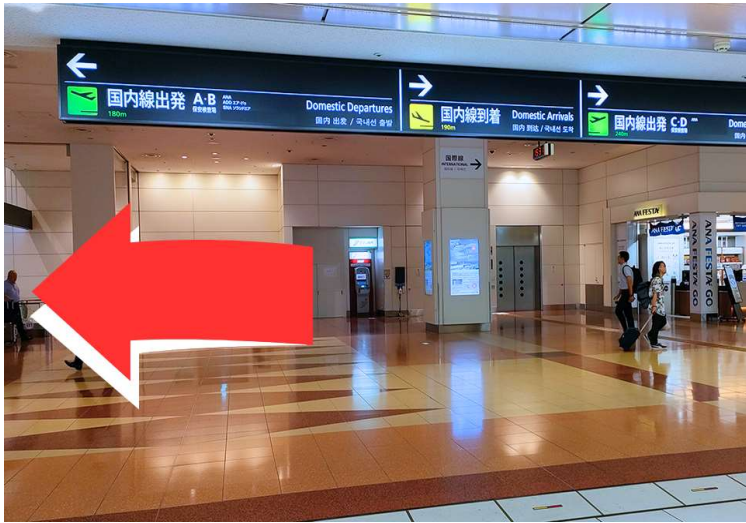

東京モノレール羽田空港第2ターミナル駅～ホテル

①改札を出て、「国内線出発A・B保安検査場」方面（左側）へお進みください。

②そば屋奥にあるエスカレーターで2階にお上がりください。（奥にエレベーターもございます。）

③そのまま道なり（保安検査場A方向）にお進みください。

④保安検査場A過ぎ、つきあたりにホテル入口がございます。