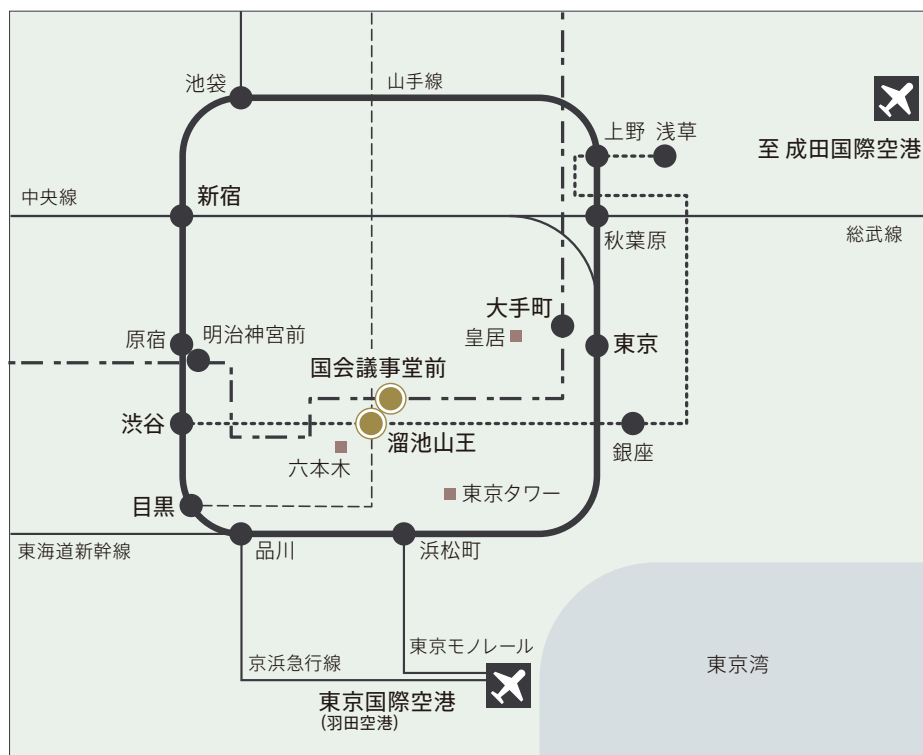

THE  
CAPITOL HOTEL  
TOKYU

ザ・キャピトルホテル 東急

〒100-0014 東京都千代田区永田町2-10-3 Tel:03-3503-0109 Fax:03-3503-0309  
www.capitolhoteltokyu.com